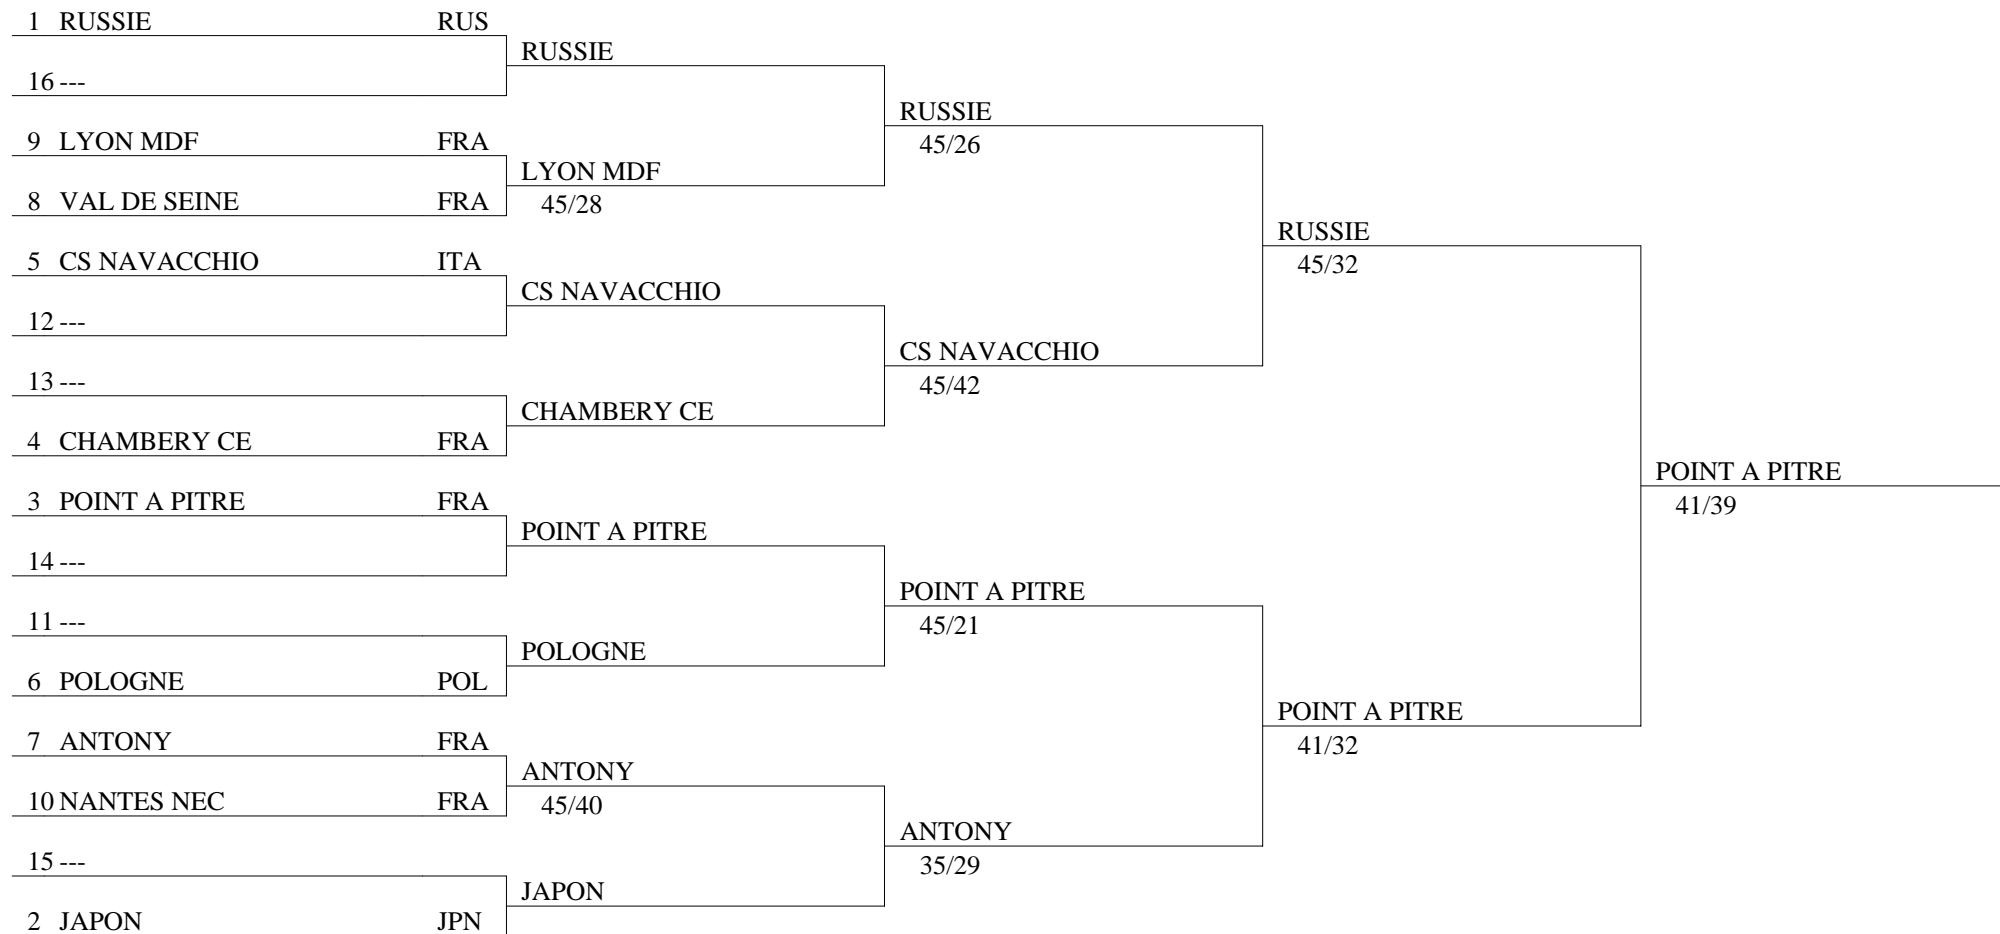

4. COUPE MONDIALE DE FLEURET CADETS
FLEURET DAME EQUIPE
CABRIES
DIMANCHE 4 MARS 2007

Classement à la fin les poules (ordre des rangs)

rang	nom	club	nation	V/M	indice	TD
1	RUSSIE		RUS	3/3	89	133
2	JAPON		JPN	3/3	62	129
3	POINT A PITRE	P PITRE CDE	FRA	3/3	62	125
4	CHAMBERY CE	CHAMBERY CE	FRA	3/3	37	132
5	CS NAVACCHIO	CS NAVACCHIO	ITA	3/3	31	131
6	POLOGNE		POL	2/3	46	131
7	ANTONY	ANTONY	FRA	2/3	24	110
8	VAL DE SEINE	VAL DE SEINE	FRA	2/3	21	109
9	LYON MDF	LYON MDF	FRA	2/3	15	125
10	NANTES NEC	NANTES NEC	FRA	2/3	-8	108
11	ROMA	SCHERMA ROMA	ITA	1/3	1	106
12	OLYMPIQUE CABRIES CAL	CABRIES OC	FRA	1/3	-3	115
13	ROUEN CE	ROUEN CE	FRA	1/3	-6	100
14	PARIS TA	PARIS TA	FRA	1/3	-32	88
15	SINGAPOUR		SIN	1/3	-52	72
16	PARIS RCF	PARIS RCF	FRA	0/3	-43	90
17	AS TORINO SCHERMA		ITA	0/3	-48	87
18	SCHERMA ROMA	SCHERMA ROMA	ITA	0/3	-51	84
19	ISSY MOUSQUETAIRE	ISSY MOUSQUE	FRA	0/3	-58	72
20	GARDANNE LL	GARDANNE LL	FRA	0/3	-87	48

Tableau b

4. COUPE MONDIALE DE FLEURET CADETS
FLEURET DAME EQUIPE
CABRIES
DIMANCHE 4 MARS 2007

Tableau a